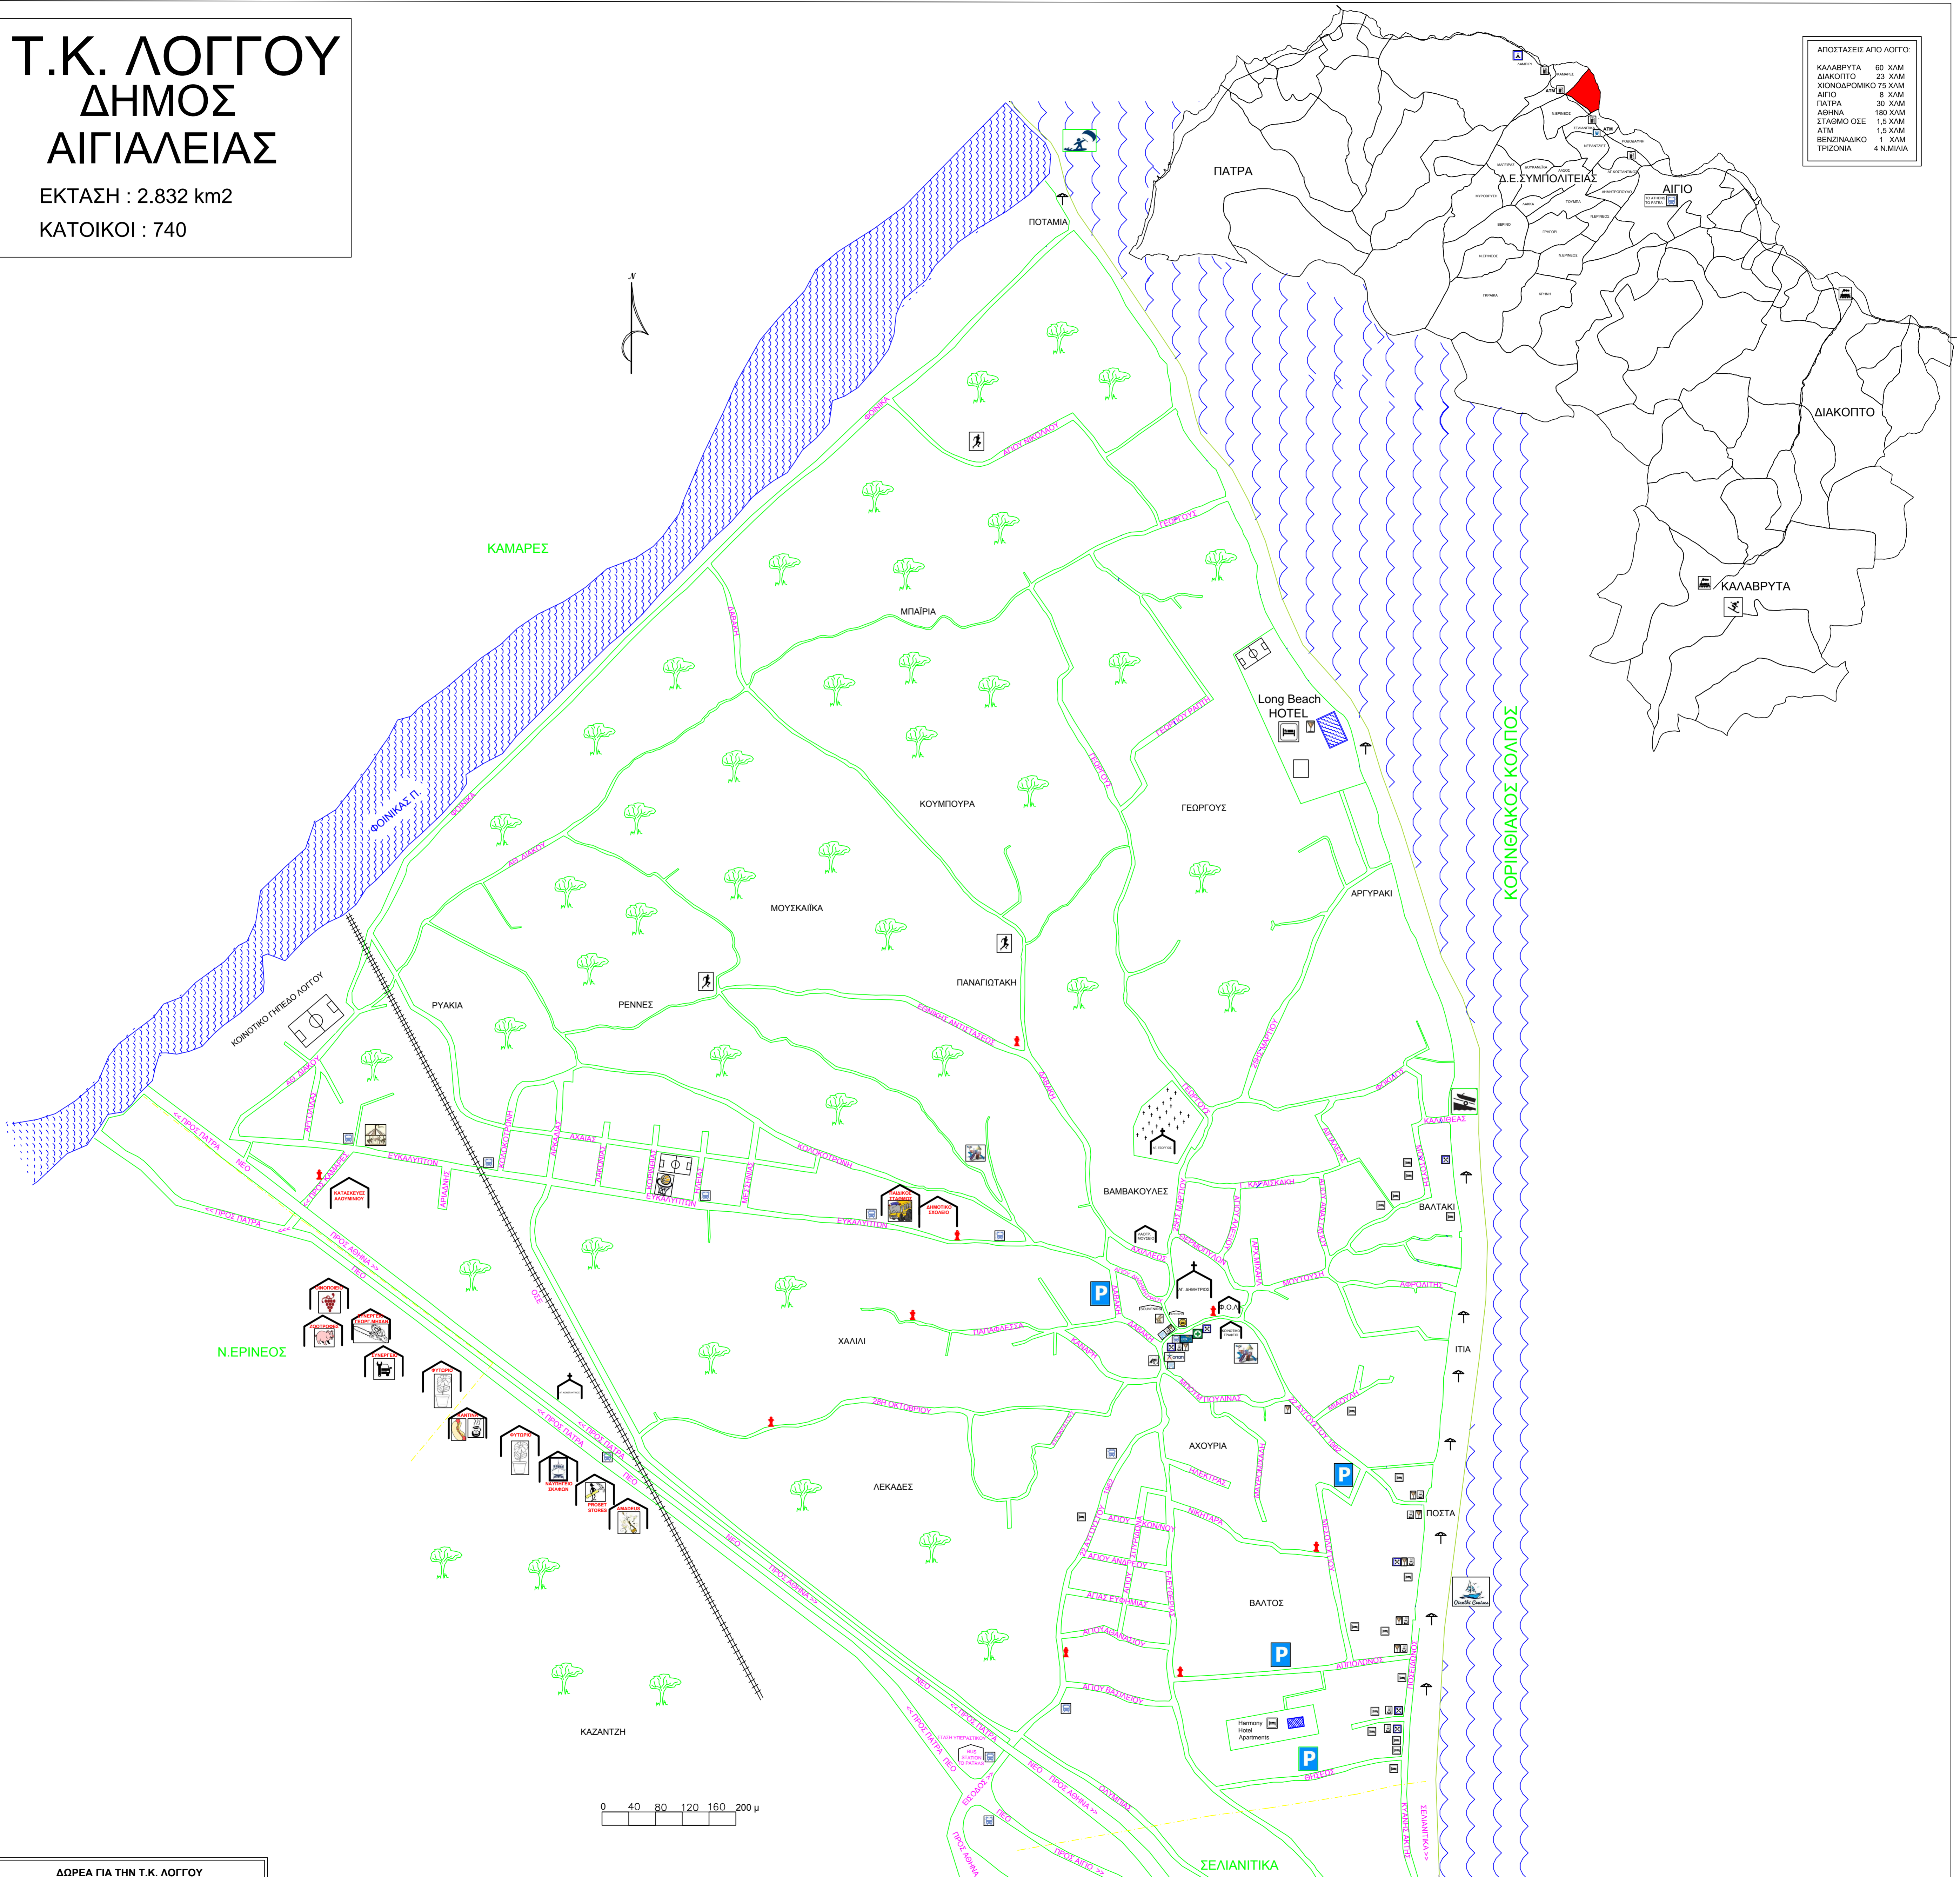

Τ.Κ. ΛΟΓΓΟΥ ΔΗΜΟΣ ΑΙΓΙΑΛΕΙΑΣ

ΕΚΤΑΣΗ : 2.832 km²
ΚΑΤΟΙΚΟΙ : 740

ΑΠΟΣΤΑΣΕΙΣ ΑΠΟ ΛΟΓΓΟΥ:

ΚΑΛΑΒΡΥΤΑ	60 ΧΛΜ
ΔΙΑΚΟΠΤΟ	23 ΧΛΜ
ΧΙΟΝΟΔΡΟΜΙΚΟ	75 ΧΛΜ
ΑΙΓΙΟ	8 ΧΛΜ
ΠΑΤΡΑ	30 ΧΛΜ
ΑΘΗΝΑ	180 ΧΛΜ
ΣΤΑΘΜΟΣ	1,5 ΧΛΜ
ΑΤΜ	1,5 ΧΛΜ
ΒΕΝΖΙΝΑΚΙΟ	1 ΧΛΜ
ΤΡΙΖΟΝΙΑ	4 Ν.ΜΙΛΙΑ

ΔΩΡΕΑ ΓΙΑ ΤΗΝ Τ.Κ. ΛΟΓΓΟΥ
ΚΑΤΑΣΚΕΥΗ: ΜΠΟΥΛΟΥΜΠΑΣΗΣ ΙΩΑΝΝΗΣ, ΓΕΩΛΟΓΟΣ